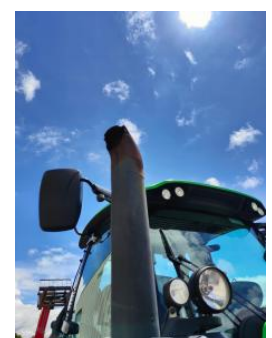

Catégorie	Référence	
Tracteurs	Deutz 6165 TTV	

FICHE PRODUIT Deutz 6165 TTV

Deutz 6165 TTV :

Numéro de stock :	6958 :
Modèle	6165 TTV
Année	2020
Heures	6300
Pneus avant	480/70R28 Trellborg
Pneus arrière	580/70R38 Trellborg
Usure pneus avant	10%
Usure pneus arrière	20%
Puissance	165
Roues motrices	4 RM
Moteur	6 cylindres Deutz 6.1L
Commentaire	

- Relevage avant avec ligne électrique
- 1 Distributeur double effet à l'avant
- 3 ème point avant
- Chappe et barre oscillante
- Prise de force 540/540E / 1000 E/ 1000 tours
- 4 Distributeurs double effet arrière commande électrique
- Boite Vario 50 km/h / Boite Vario ZF
- Très bon état général
- Matériel vendu dans l'état