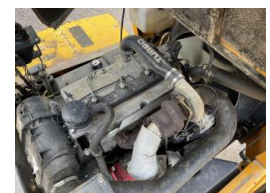

Catégorie	Référence	
Tombereaux	Thwaites Mach 766	

FICHE PRODUIT Thwaites Mach 766

Thwaites Mach 766 :

Numéro de stock :	7003 :
Modèle	Mach 766
Année	2012
Heures	3 146 h
Numéro de série	SLCM766Z1201C3791
Poids à vide	4 420 Kg
Charge utile	6 000 Kg
Hauteur	224 cm
Largeur	224 cm
Longueur	418.5 cm
Hauteur de levage	343 cm
Pneus avant	405/70-20
Pneus arrière	405/70-20
Usure pneus avant	50%
Usure pneus arrière	50%
Roues motrices	4 RM
Moteur	JCB 4 cylindres

Commentaire

Gyrabenne avec inverseur

Boite de vitesse mécanique

Matériel vendu dans l'état

Possibilité de révision, vidange et garantie en supplément pour un prix de 16 500 Euros HT

Prix

14000€ H.T.