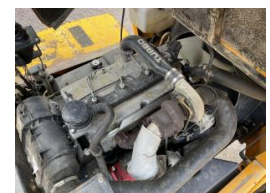

Catégorie	Référence	
Tombereaux	Thwaites Mach 766	

FICHE PRODUIT Thwaites Mach 766

Thwaites Mach 766 :

Numéro de stock :	7003 :
Modèle	Mach 766
Année	2012
Heures	3 146 h
Numéro de série	SLCM766Z1201C3791
Poids à vide	4 420 Kg
Charge utile	6 000 Kg
Hauteur	224 cm
Largeur	224 cm
Longueur	418.5 cm
Hauteur de levage	343 cm
Pneus avant	405/70-20
Pneus arrière	405/70-20
Usure pneus avant	50%
Usure pneus arrière	50%
Roues motrices	4 RM
Moteur	JCB 4 cylindres

Commentaire

Gyrabenne avec inverseur

Boite de vitesse mécanique

Matériel vendu dans l'état

Possibilité de révision, vidange et garantie en supplément pour un prix de 16 500 Euros HT

Prix	14000€ H.T.