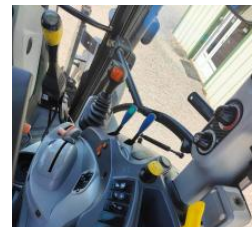

Catégorie	Référence	
Tracteurs	New Holland T5.115	

FICHE PRODUIT New Holland T5.115

New Holland T5.115 :

Numéro de stock :	6970 :
Modèle	T5.115
Année	2015
Heures	5209
Pneus avant	14.9R24 Taurus
Pneus arrière	425/85R34 Michelin
Usure pneus avant	30%
Usure pneus arrière	80%
Puissance	115 cv
Roues motrices	4 RM
Commentaire	

- Bati de chargeur
Quicke alö avec joystick

- 2 distributeurs double effet

- Prise de force 540/
540 E / 1000 / 1000 E
tour

- Chappe

- Moteur neuf, facture à
l'appui

- Climatisation

- Possibilité de mettre
un chargeur

- Matériel vendu dans
l'état

- Prix H.T sans
chargeur

- Possibilité de vendre
le tracteur avec un
chargeur Quick Q55,
interface Euro au prix
de 44 000 Euros HT