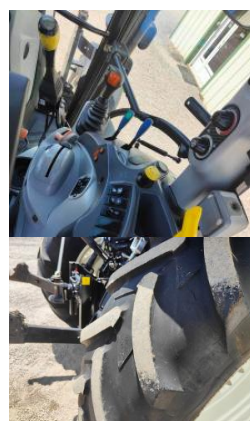

### New Holland T5.115 :

Numéro de stock :	6970 :
Modèle	T5.115
Année	2015
Heures	5209
Pneus avant	14.9R24 Taurus
Pneus arrière	425/85R34 Michelin
Usure pneus avant	30%
Usure pneus arrière	80%
Puissance	115 cv
Roues motrices	4 RM
Commentaire	

- Prix en déstockage
- Bati de chargeur Quicke alö avec joystick
- 2 distributeurs double effet
- Prise de force 540/540 E / 1000 / 1000 E tour
- Chappe
- Moteur neuf, facture à l'appui
- Climatisation
- Possibilité de mettre un chargeur
- Matériel vendu dans l'état
- Prix H.T sans chargeur
- Possibilité de vendre le tracteur avec un chargeur Quick Q55,