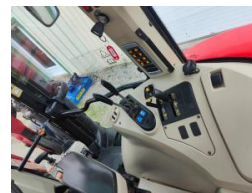

Catégorie	Référence	
Tracteurs	Massey Ferguson 6615	

FICHE PRODUIT Massey Ferguson 6615

Massey Ferguson 6615 :

Numéro de stock :	7090 :
Modèle	6615
Année	2015
Heures	6420
Pneus avant	420/85R28 KLEBER
Pneus arrière	520/85R38
Usure pneus avant	50%
Usure pneus arrière	50%
Puissance	150CV
Roues motrices	4RM
Moteur	4 cylindres AGCO Power
Commentaire	

- Chargeur 966, interface euro et MX, 3e et 4ème fonction
- Chape
- 3ème point arrière
- 4 distributeurs hydraulique doubles effets + 1 distributeur hydraulique double effet avant et ligne électrique
- Load sensing
- PDF 540E/540/1000
- Siège pneumatique
- Pont avant suspendu
- Climatisation
- Cabine suspendue
- Boite de vitesse semi-powershift, Dyna 6